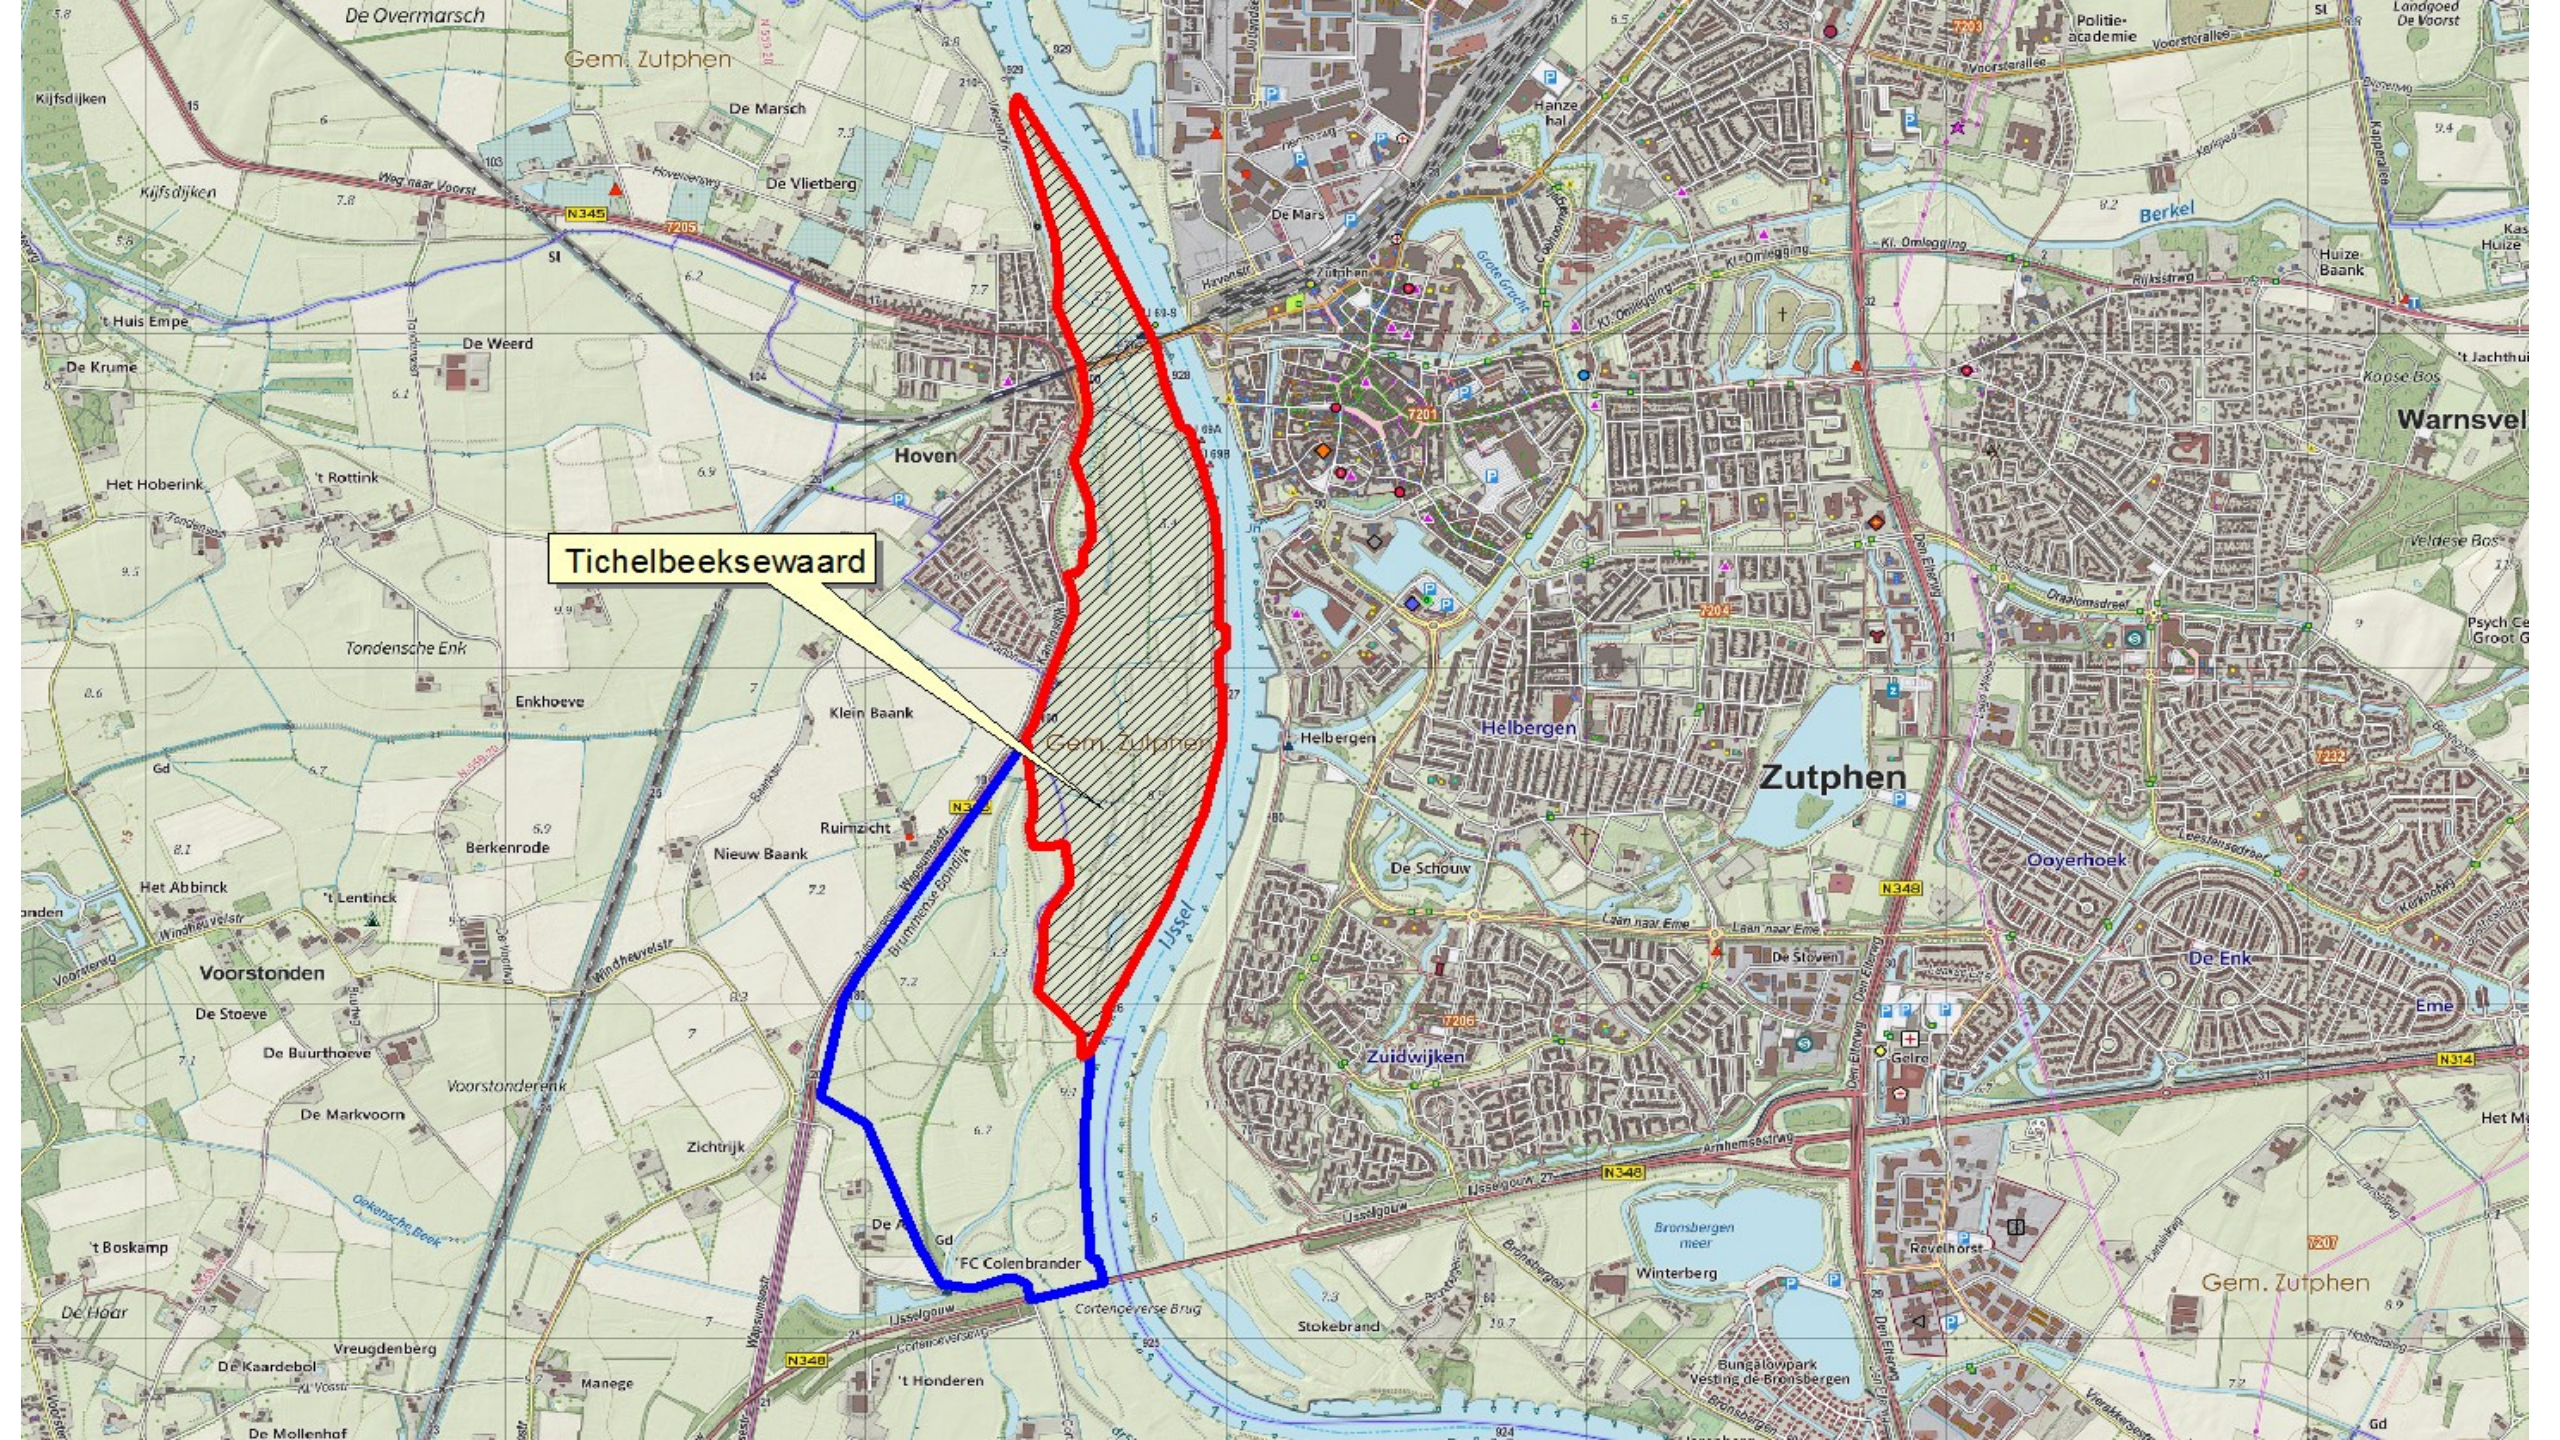

Broedvogels van de Tichelbeeksewaard

2005 - 2019

Tichelbeeksewaard

Steltlopers

Weidezangers

Eenden

Patrijs en rallen

Struikzangers