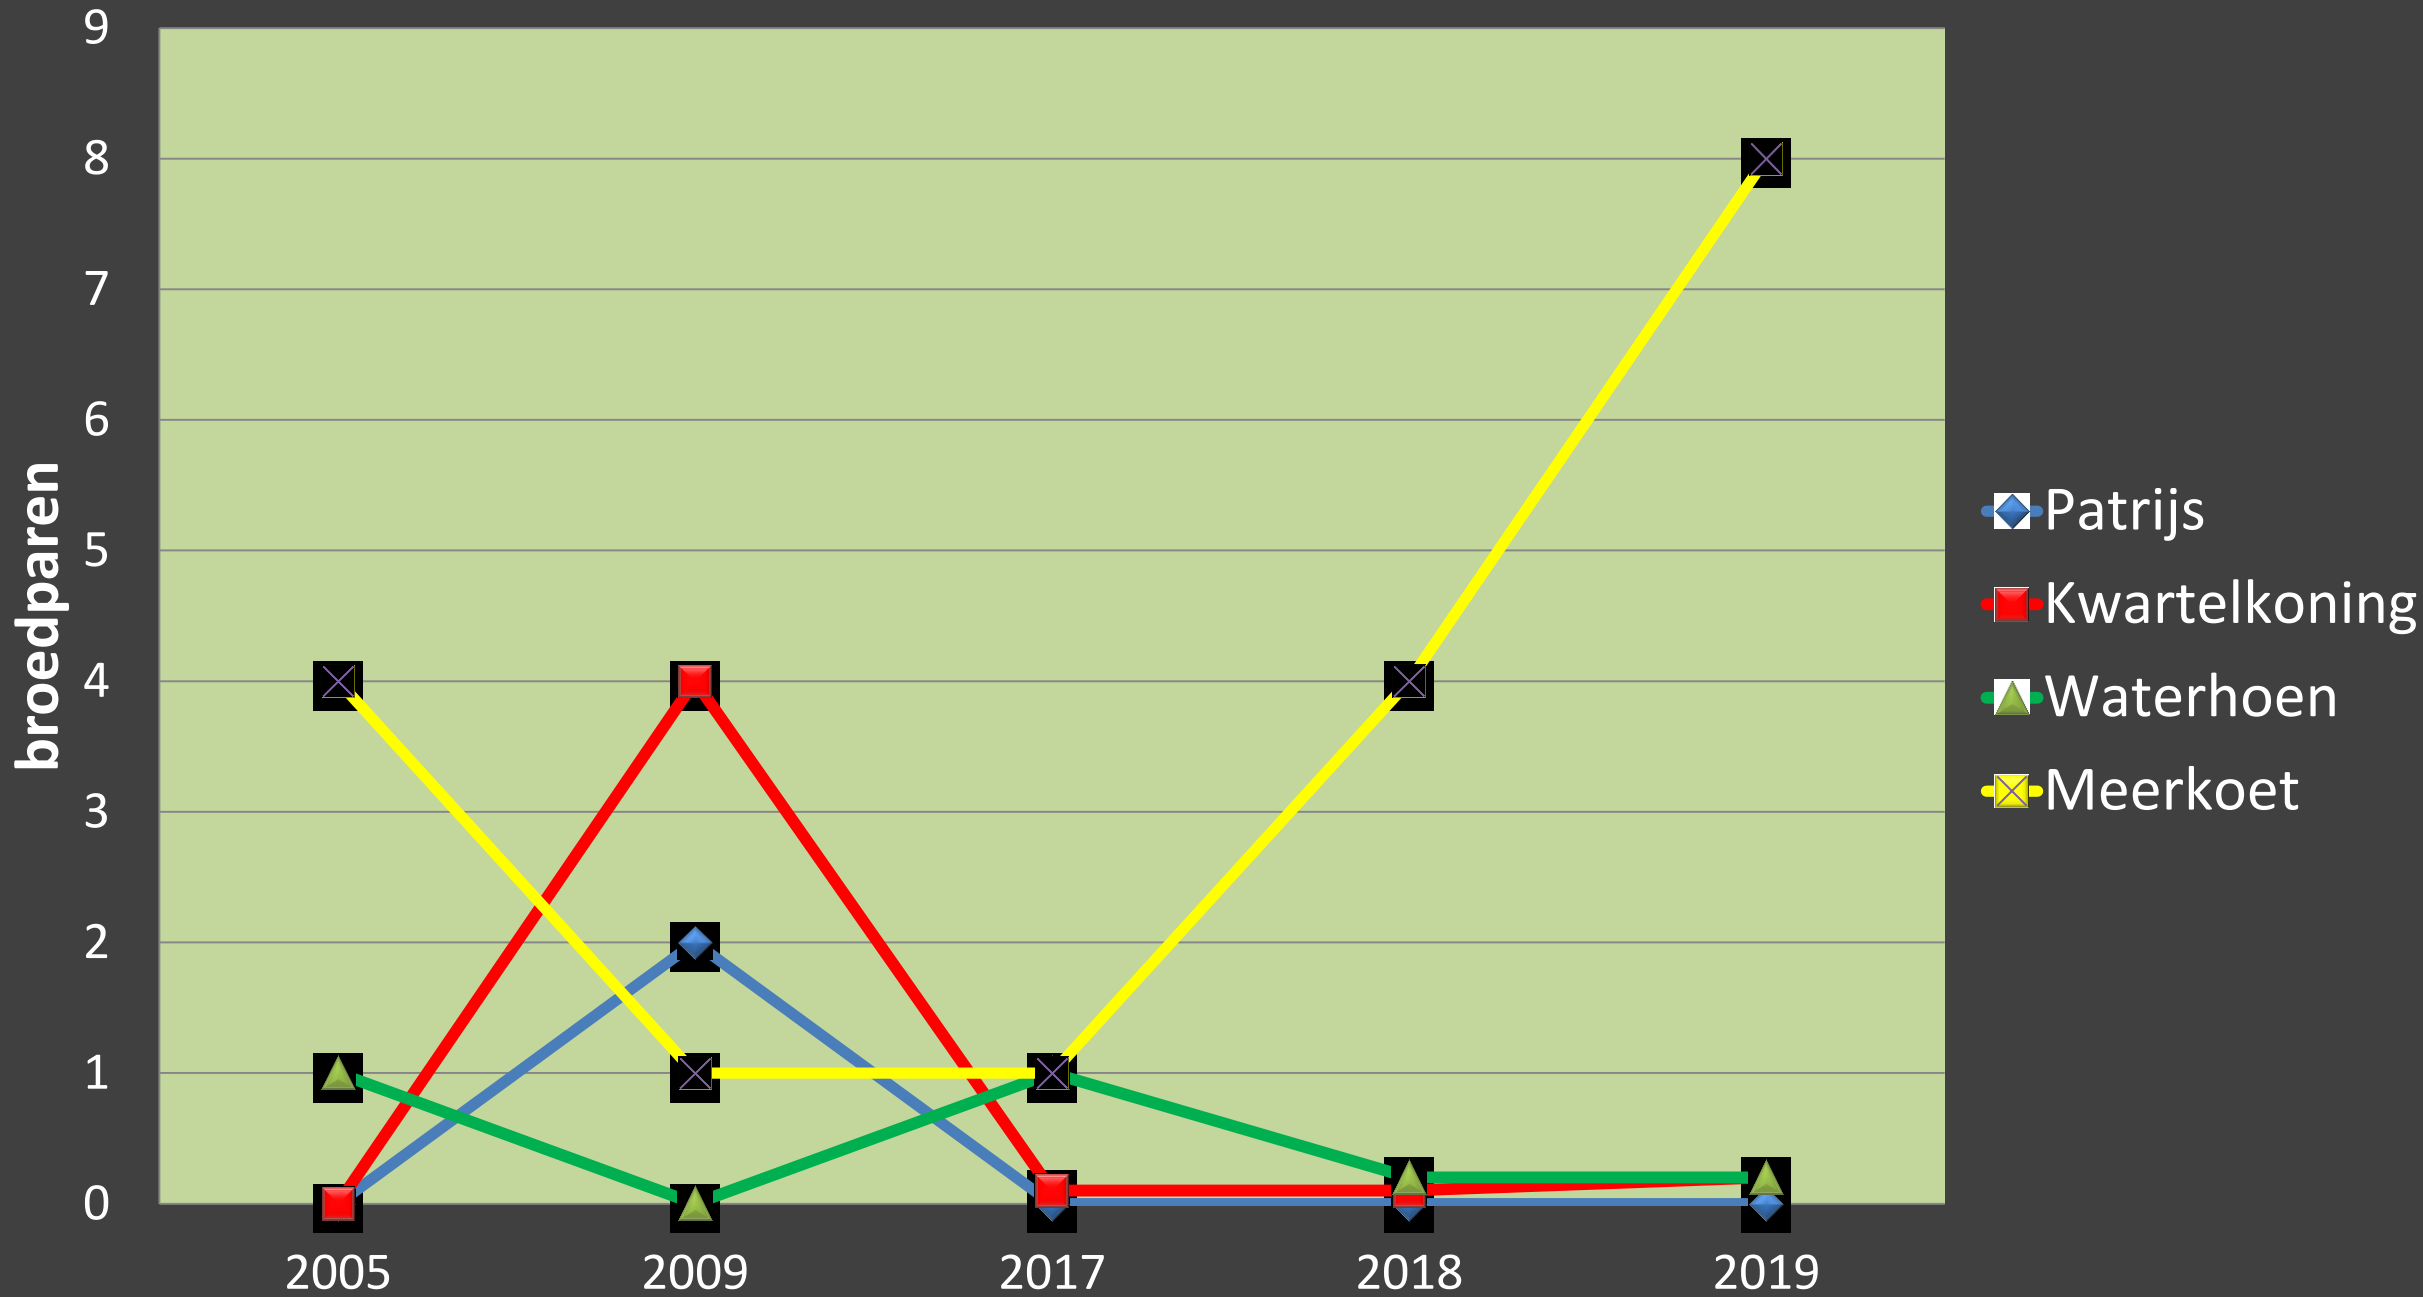

Broedvogels van de Tichelbeeksewaard

2005 - 2019

Tichelbeeksewaard

Steltlopers

Weidezangers

Eenden

Patrijs en rallen

Struikzangers

NATURE PHOTOGRAPHY MARIO SEVERI