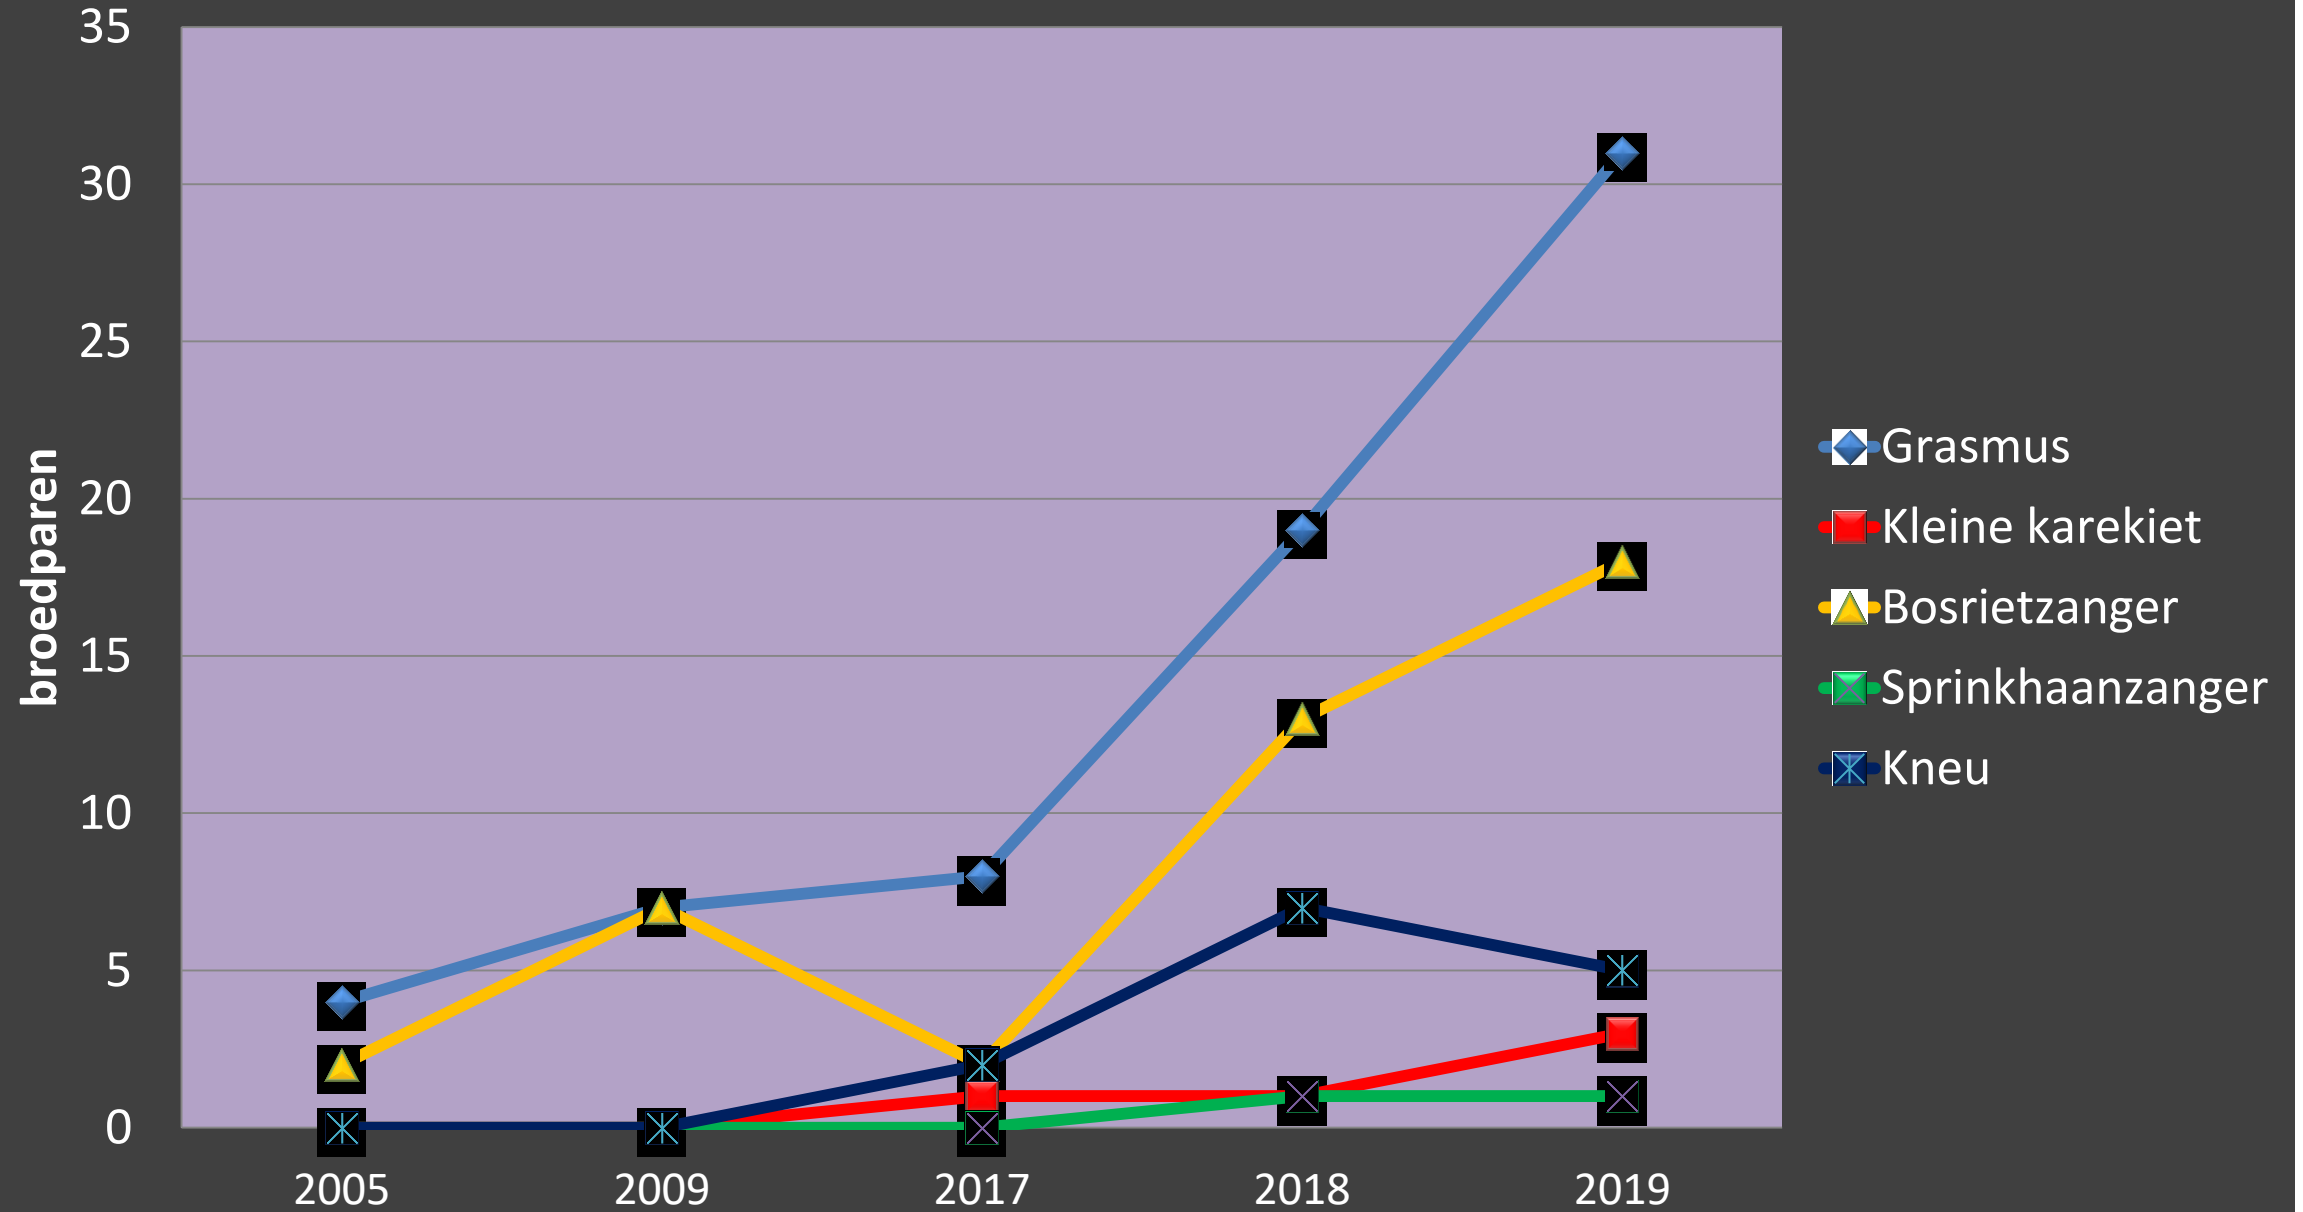

Broedvogels van de Tichelbeeksewaard

2005 - 2019

Tichelbeeksewaard

Steltlopers

Weidezangers

Eenden

Patrijs en rallen

Struikzangers

NATURE PHOTOGRAPHY MARIO SEVERI