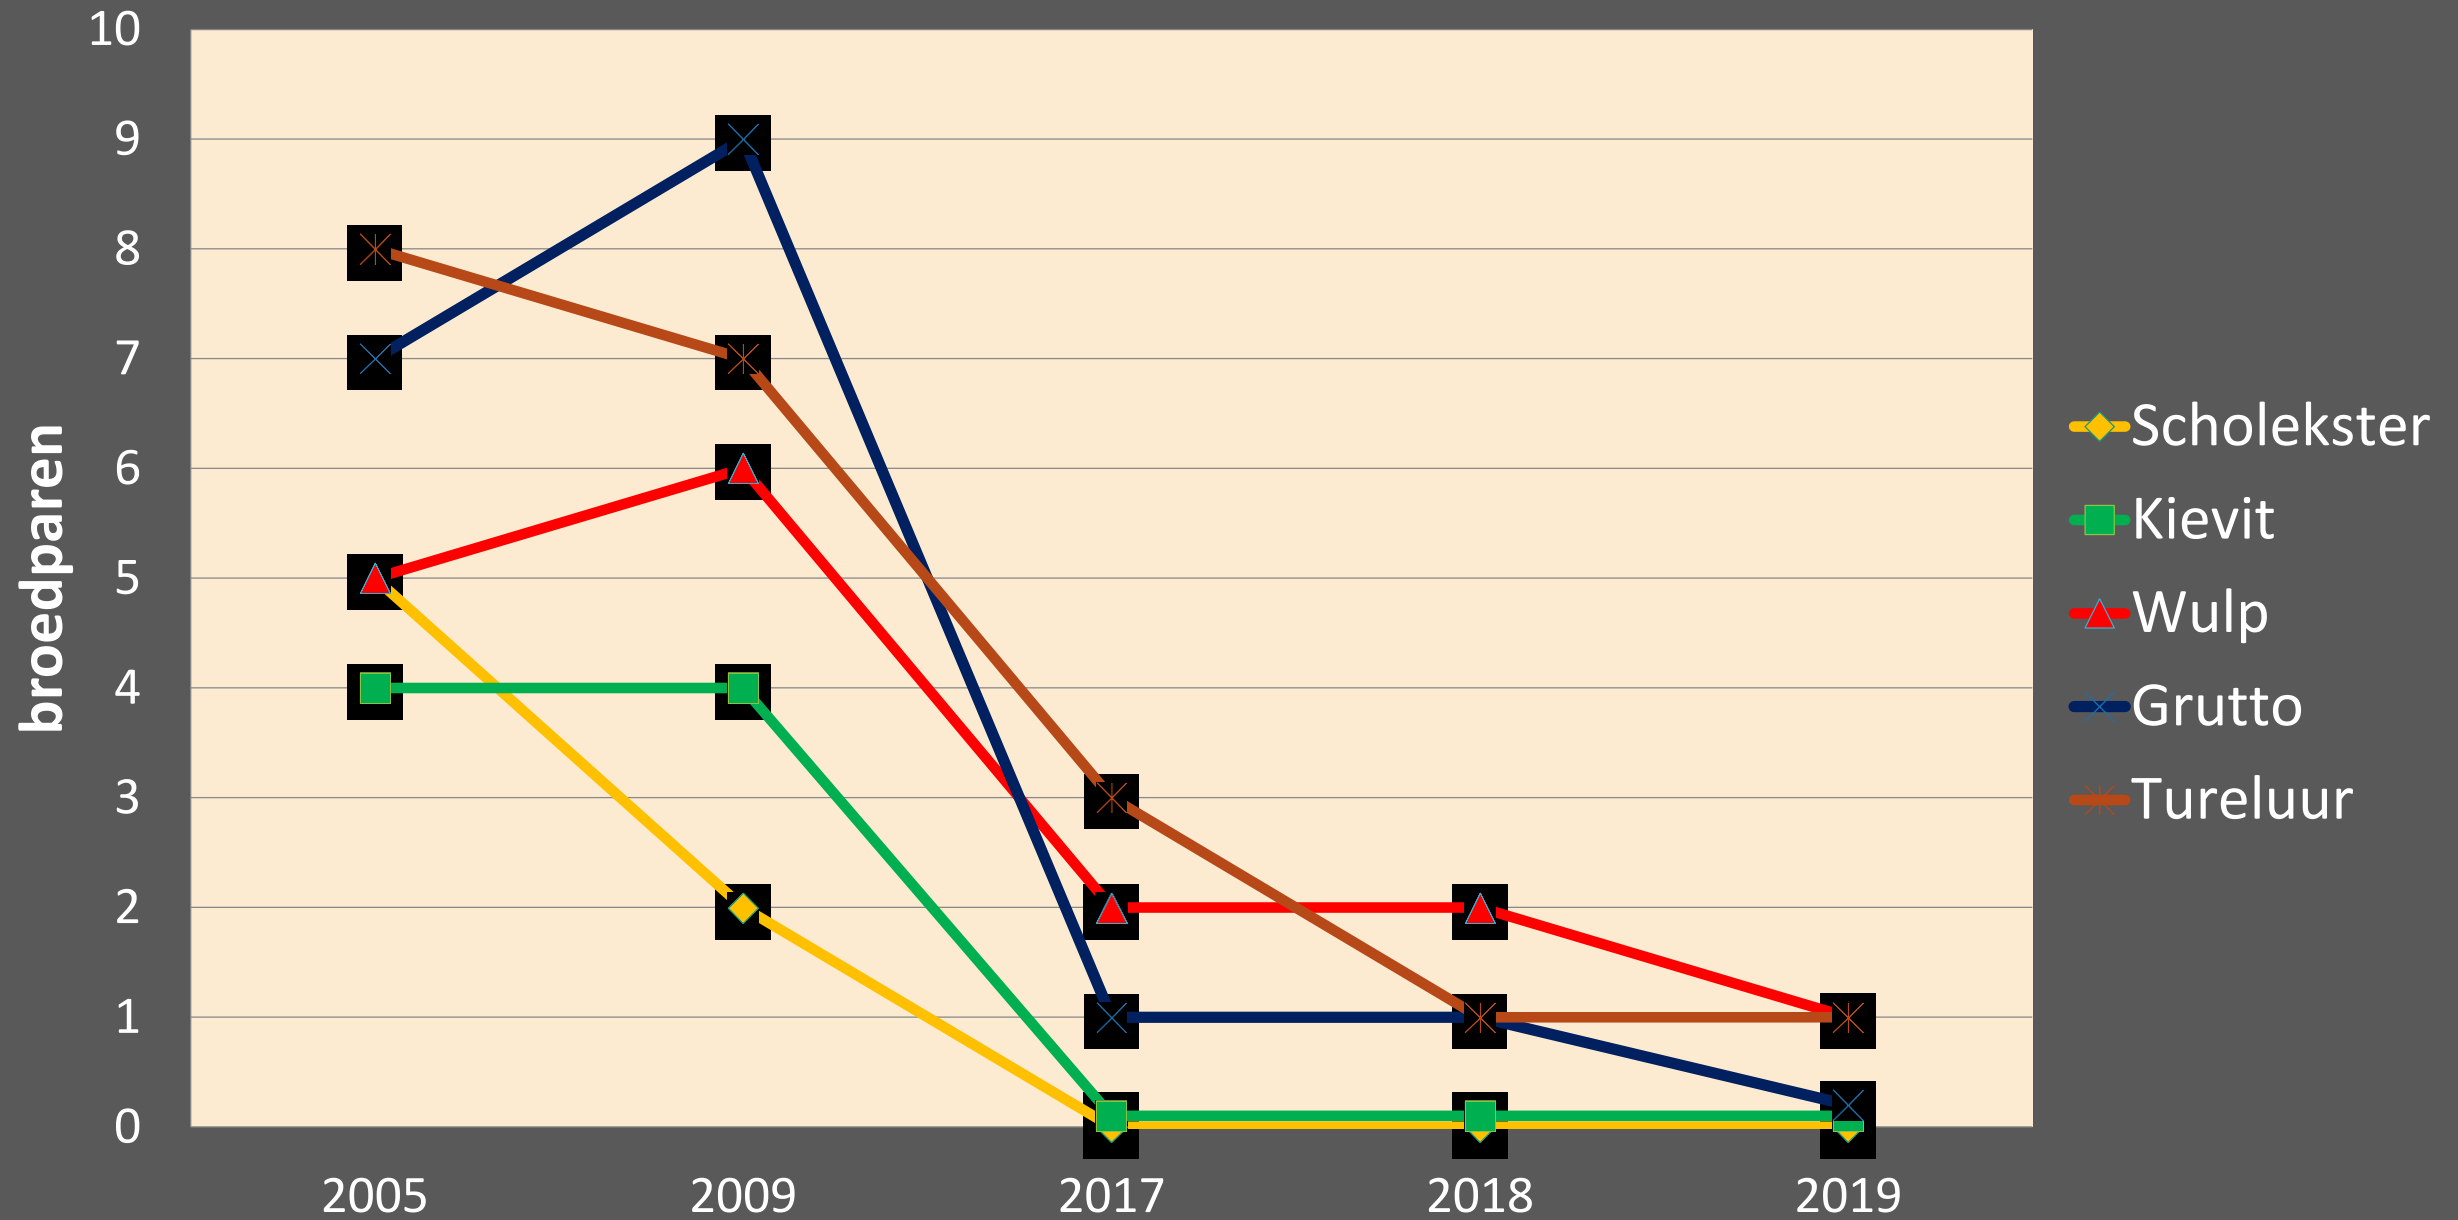

Broedvogels van de Tichelbeeksewaard

2005 - 2019

Tichelbeeksewaard

Steltlopers

Weidezangers

Eenden

Patrijs en rallen

Struikzangers

NATURE PHOTOGRAPHY MARIO SEVERI