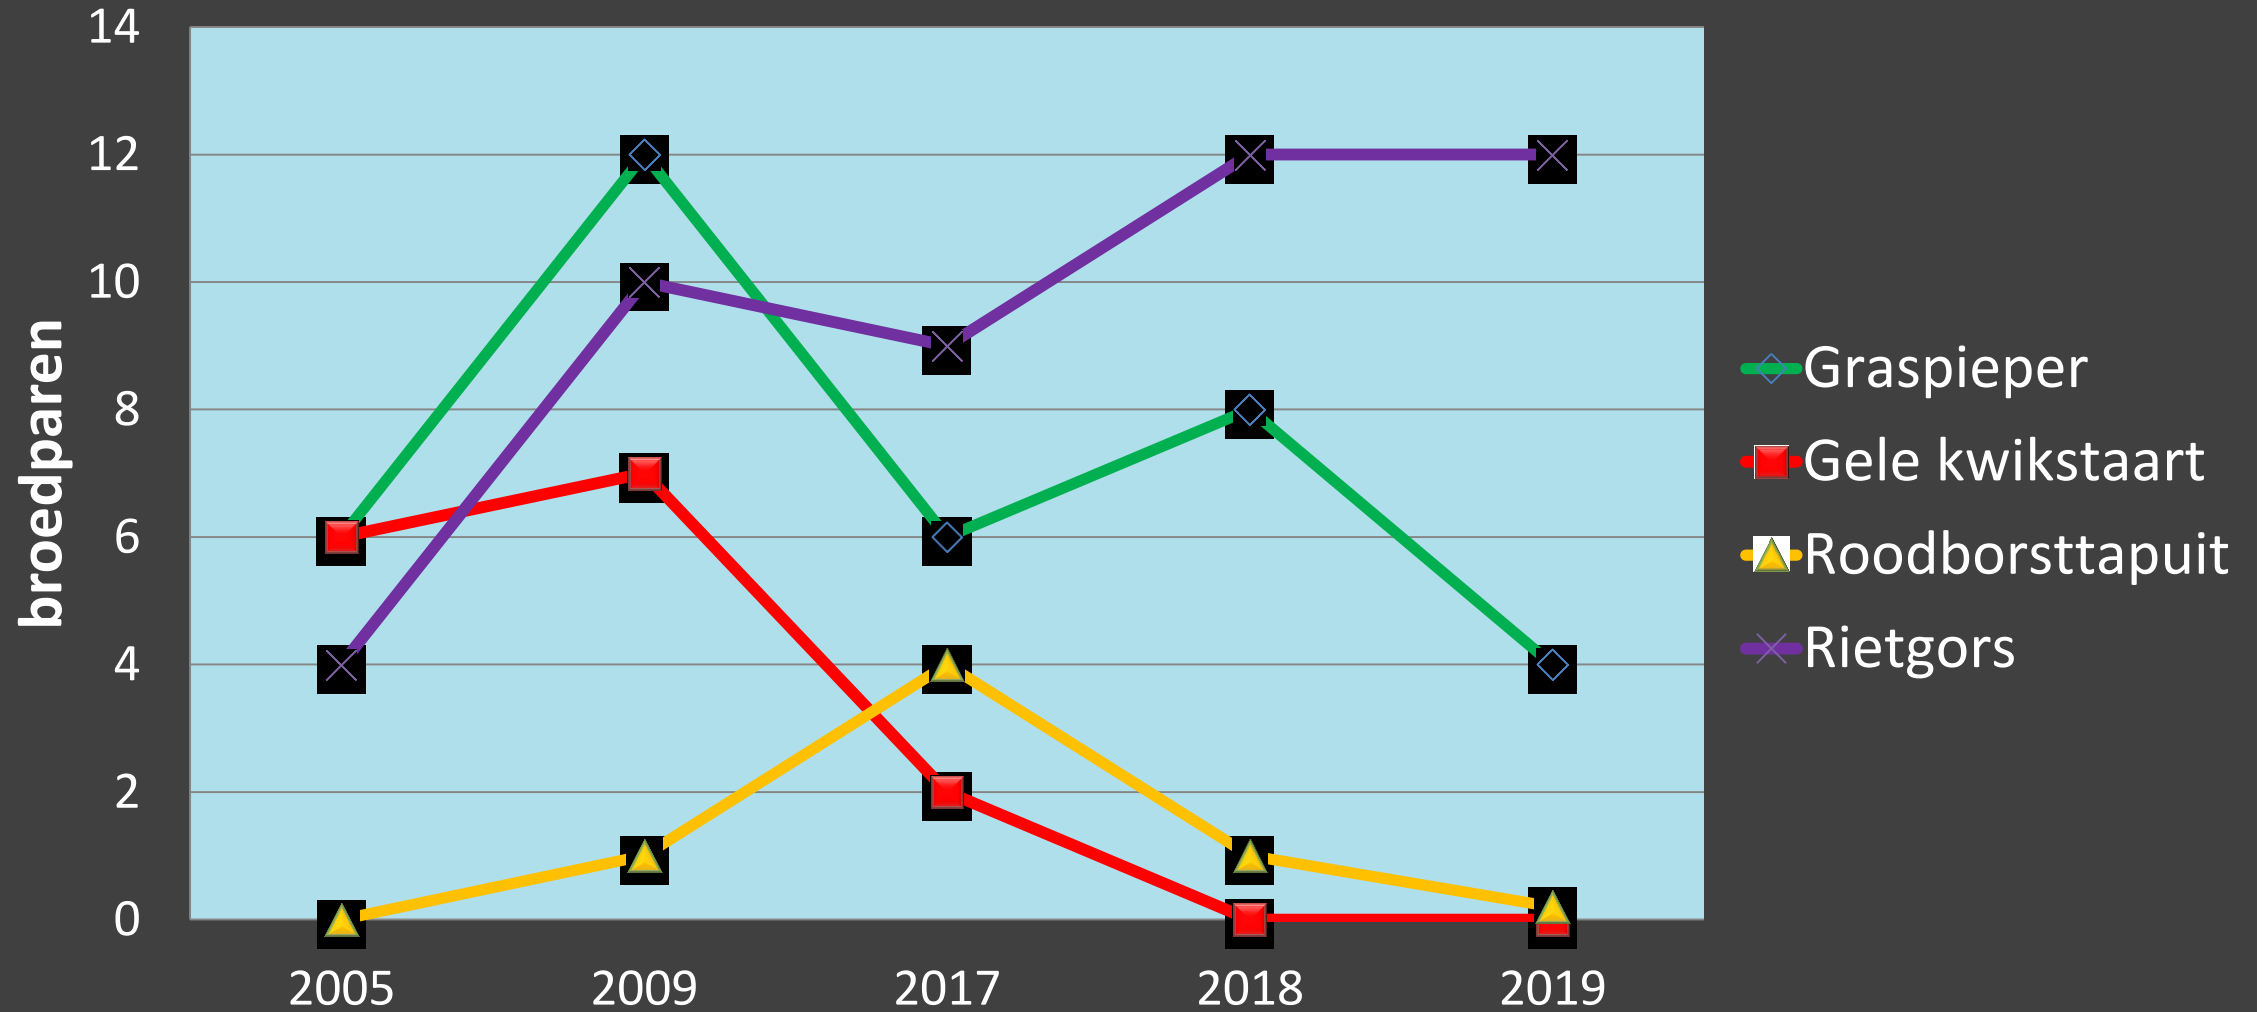

Broedvogels van de Tichelbeeksewaard

2005 - 2019

Tichelbeeksewaard

Steltlopers

Weidezangers

Eenden

Patrijs en rallen

Struikzangers

NATURE PHOTOGRAPHY MARIO SEVERI