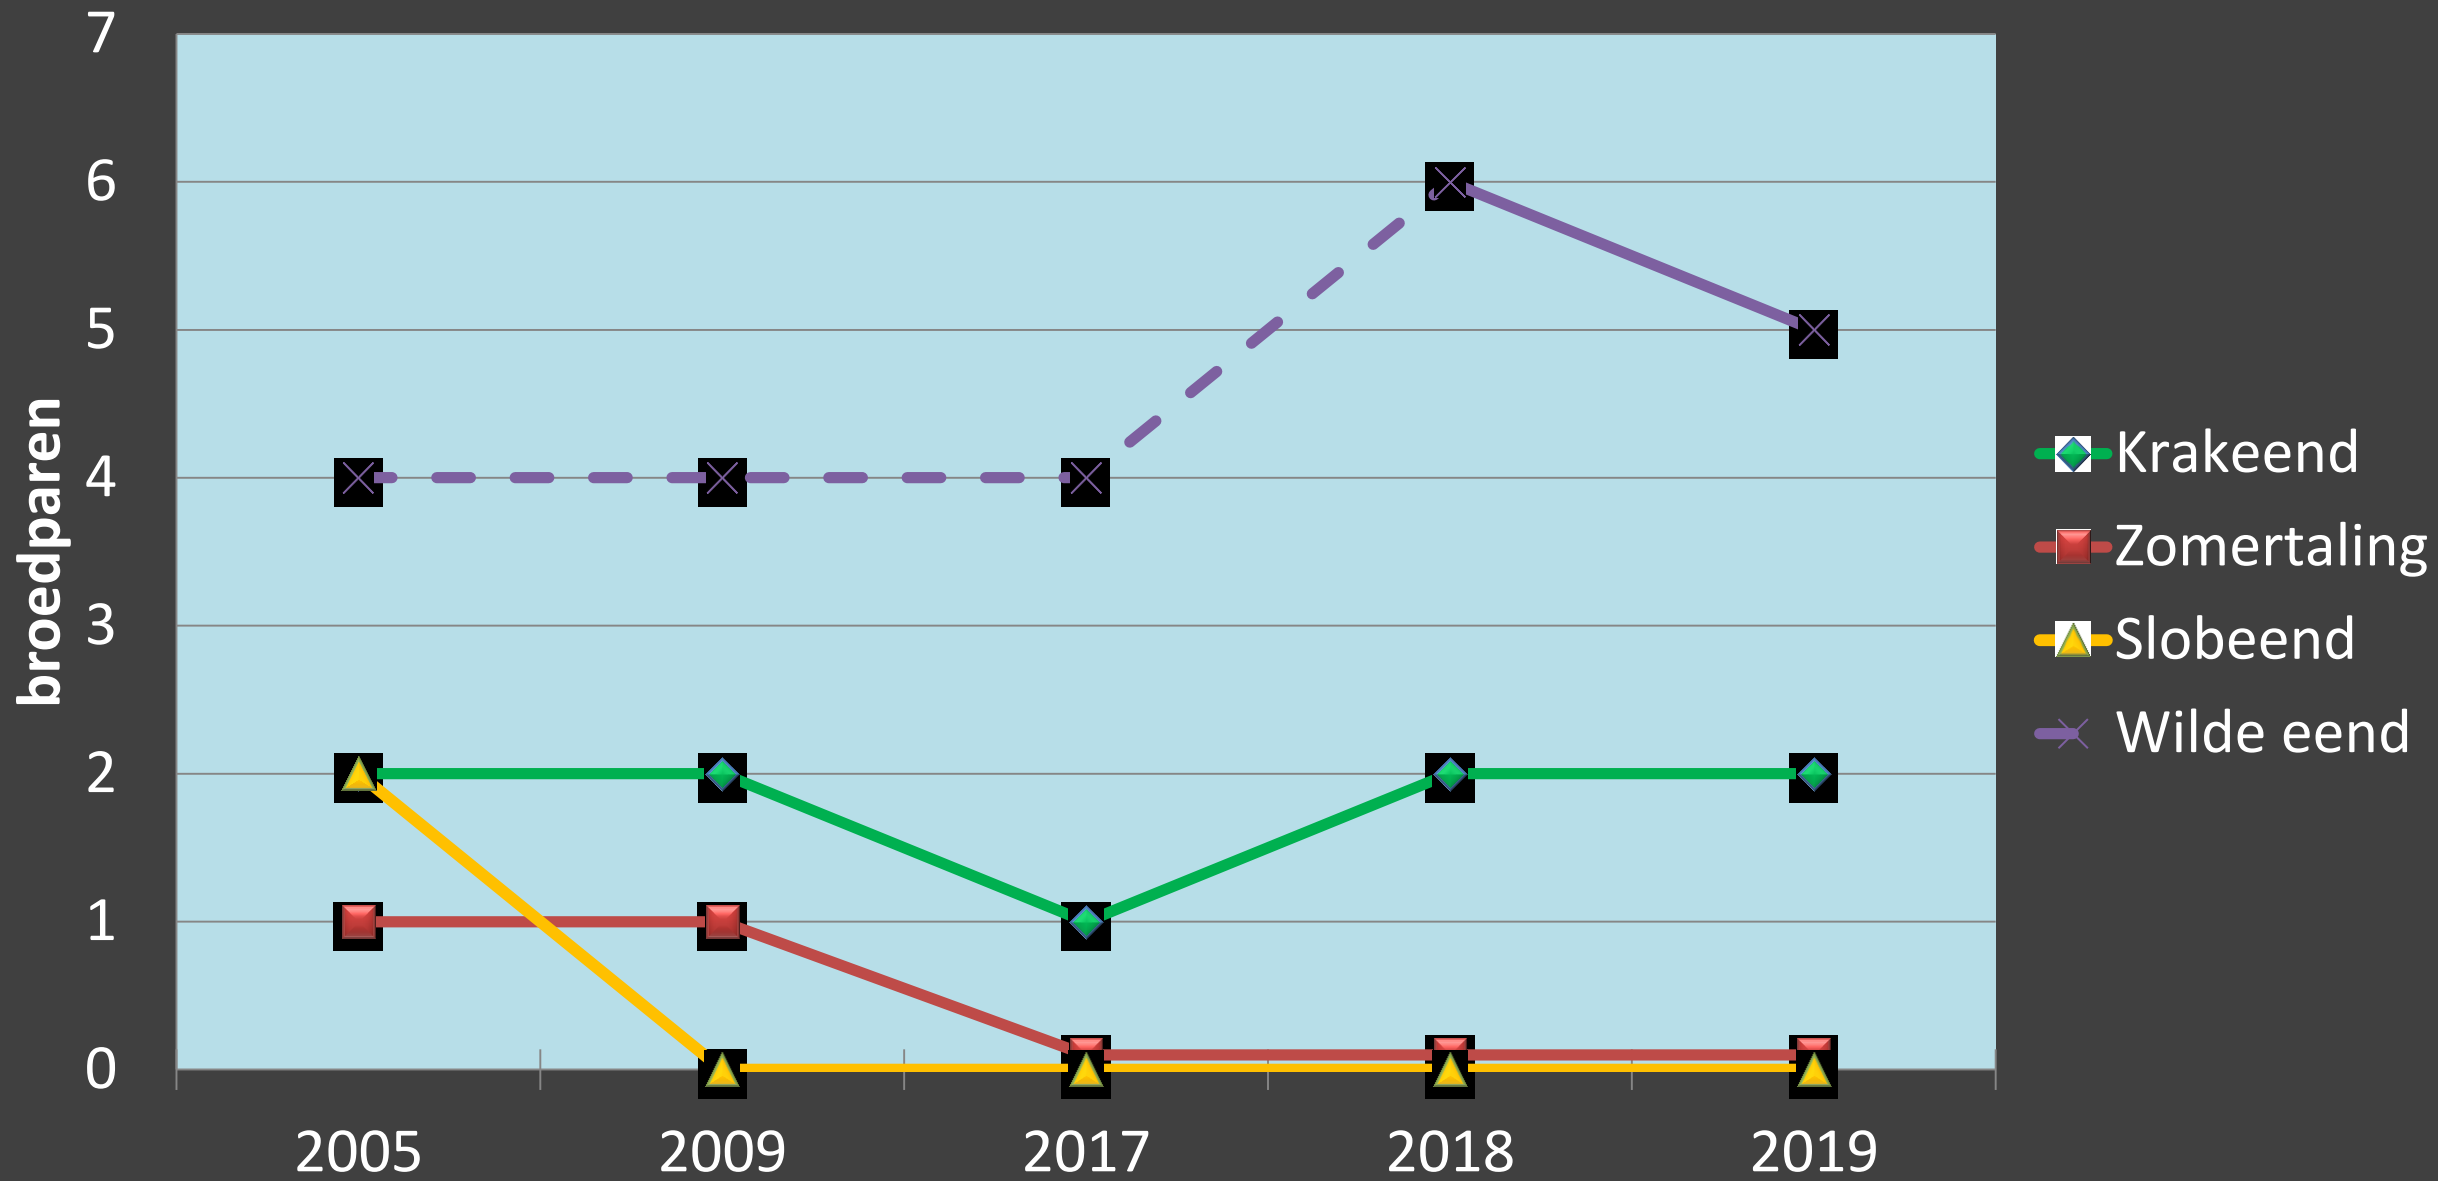

Broedvogels van de Tichelbeeksewaard

2005 - 2019

Tichelbeeksewaard

Steltlopers

Weidezangers

Eenden

Patrijs en rallen

Struikzangers

NATURE PHOTOGRAPHY MARIO SEVERI